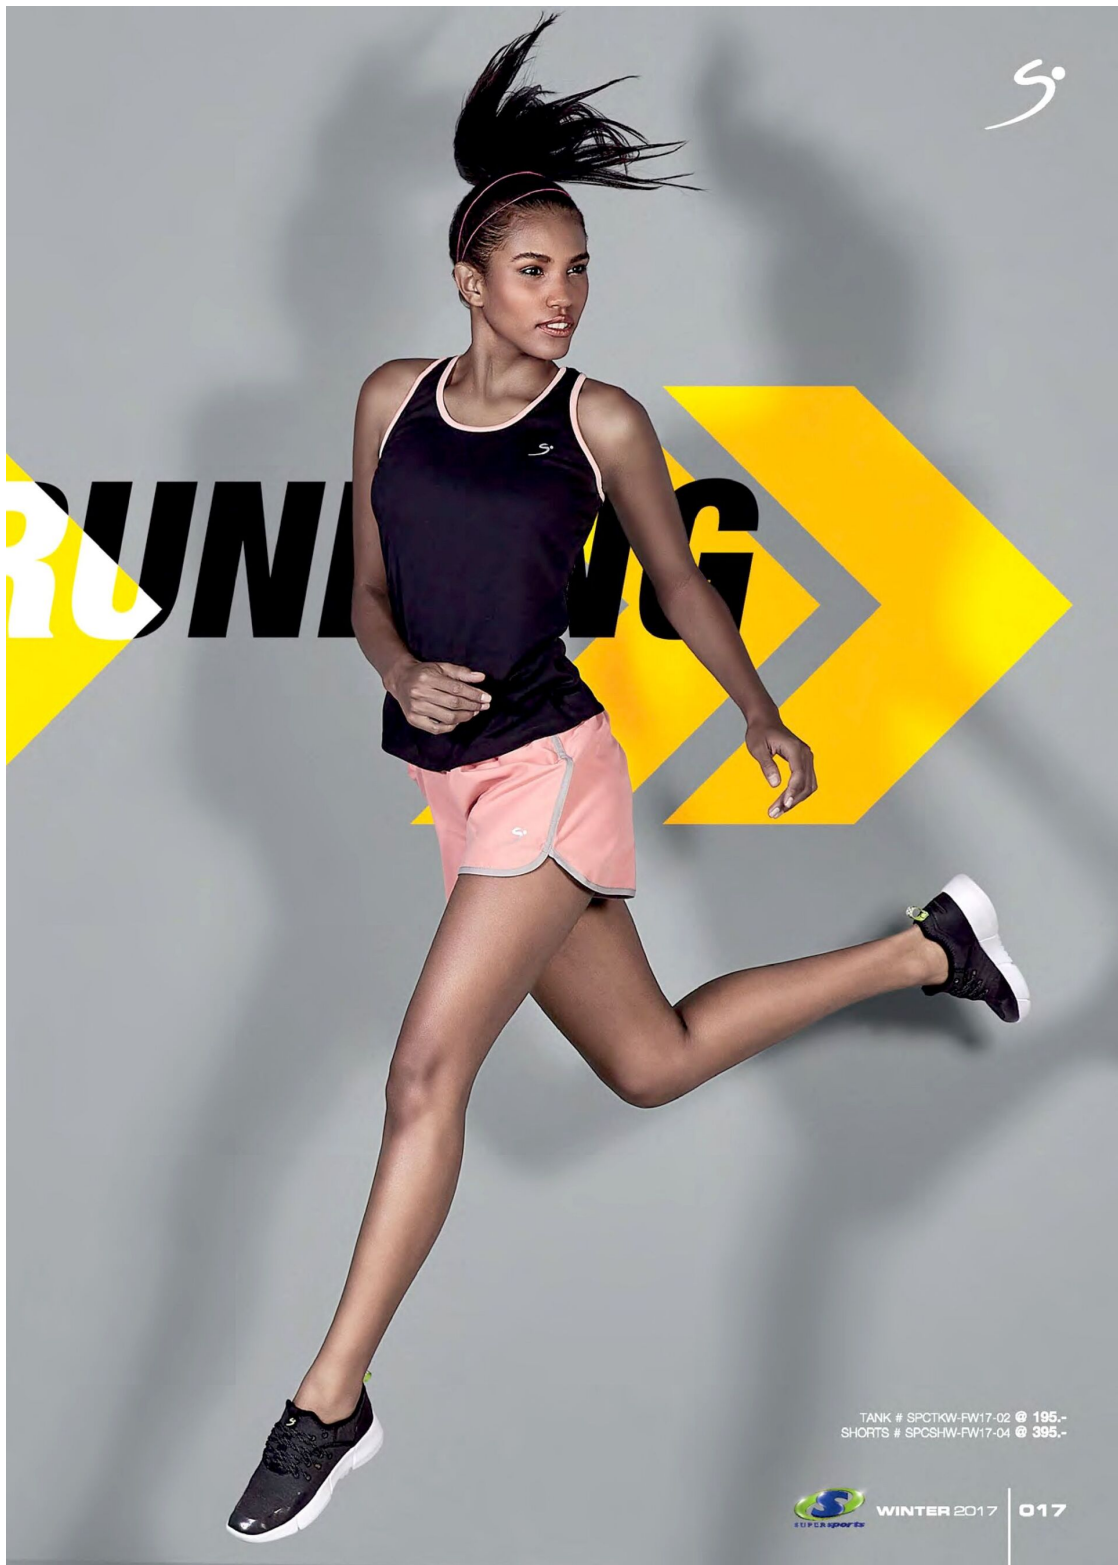

NOARA DE MORAIS

height 176 cm · bust 83 cm · cup B/C · waist 60 cm · hips 91 cm · dress 36
shoes size 39.5 · hair black · eyes brown

TANK # SPCTKW-FW17-02 @ 195,-
SHORTS # SPOSHW-FW17-04 @ 395,-

WINTER 2017 017

MGM
MODELS